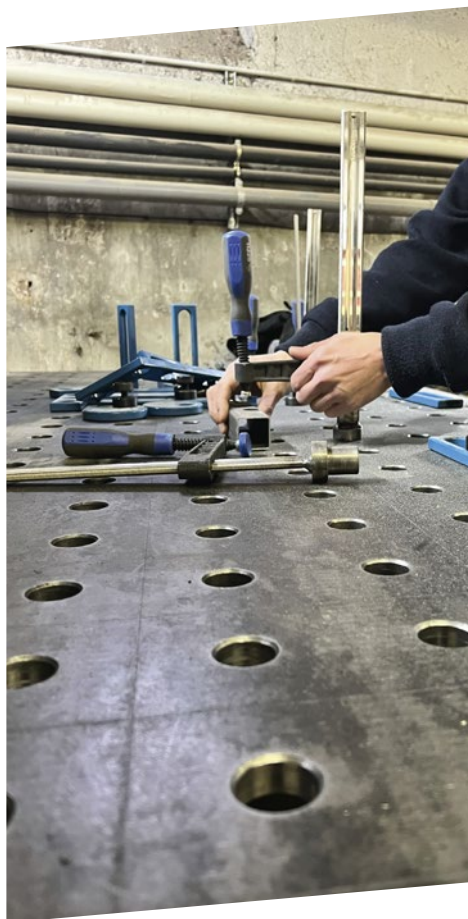

l'atelier DE CONSTRUCTION DE DÉCORS & ACCESSOIRES

ÉQUIPEMENTS

MÉTAL

- 1 marbre de soudage avec outillage spécifique (cale, équerres, serres joints...)
- Meuleuse d'angle
- Pinces étaux
- Un poste à souder TIG rebel EMP 205-AC/DC avec cagoule et accessoires
- Une scie à ruban 1440 descente auto ABS NG120
- Touret à bande
- Écran de soudage mobile
- Perceuse à colonne industrielle + accessoires

BOIS

- Compresseur 200L avec accessoires
- Aspirateur à bois SAA 2003
- 2 scies sauteuses 300EQ-PLUS trion
- Visseuse à chocs sans fil
- Ponceuse delta dts400
- Ponceuse rotex 125
- Défonceuse of 2200EB
- Défonceuse of 1400 EBQ
- Scie circulaire plongeante TS 75 EBQ
- Différents rails de guidage 800 /1400/2400
- Aspirateur CTL 48 E Cleantec
- Rabot EHL 65 EQ-PLUS